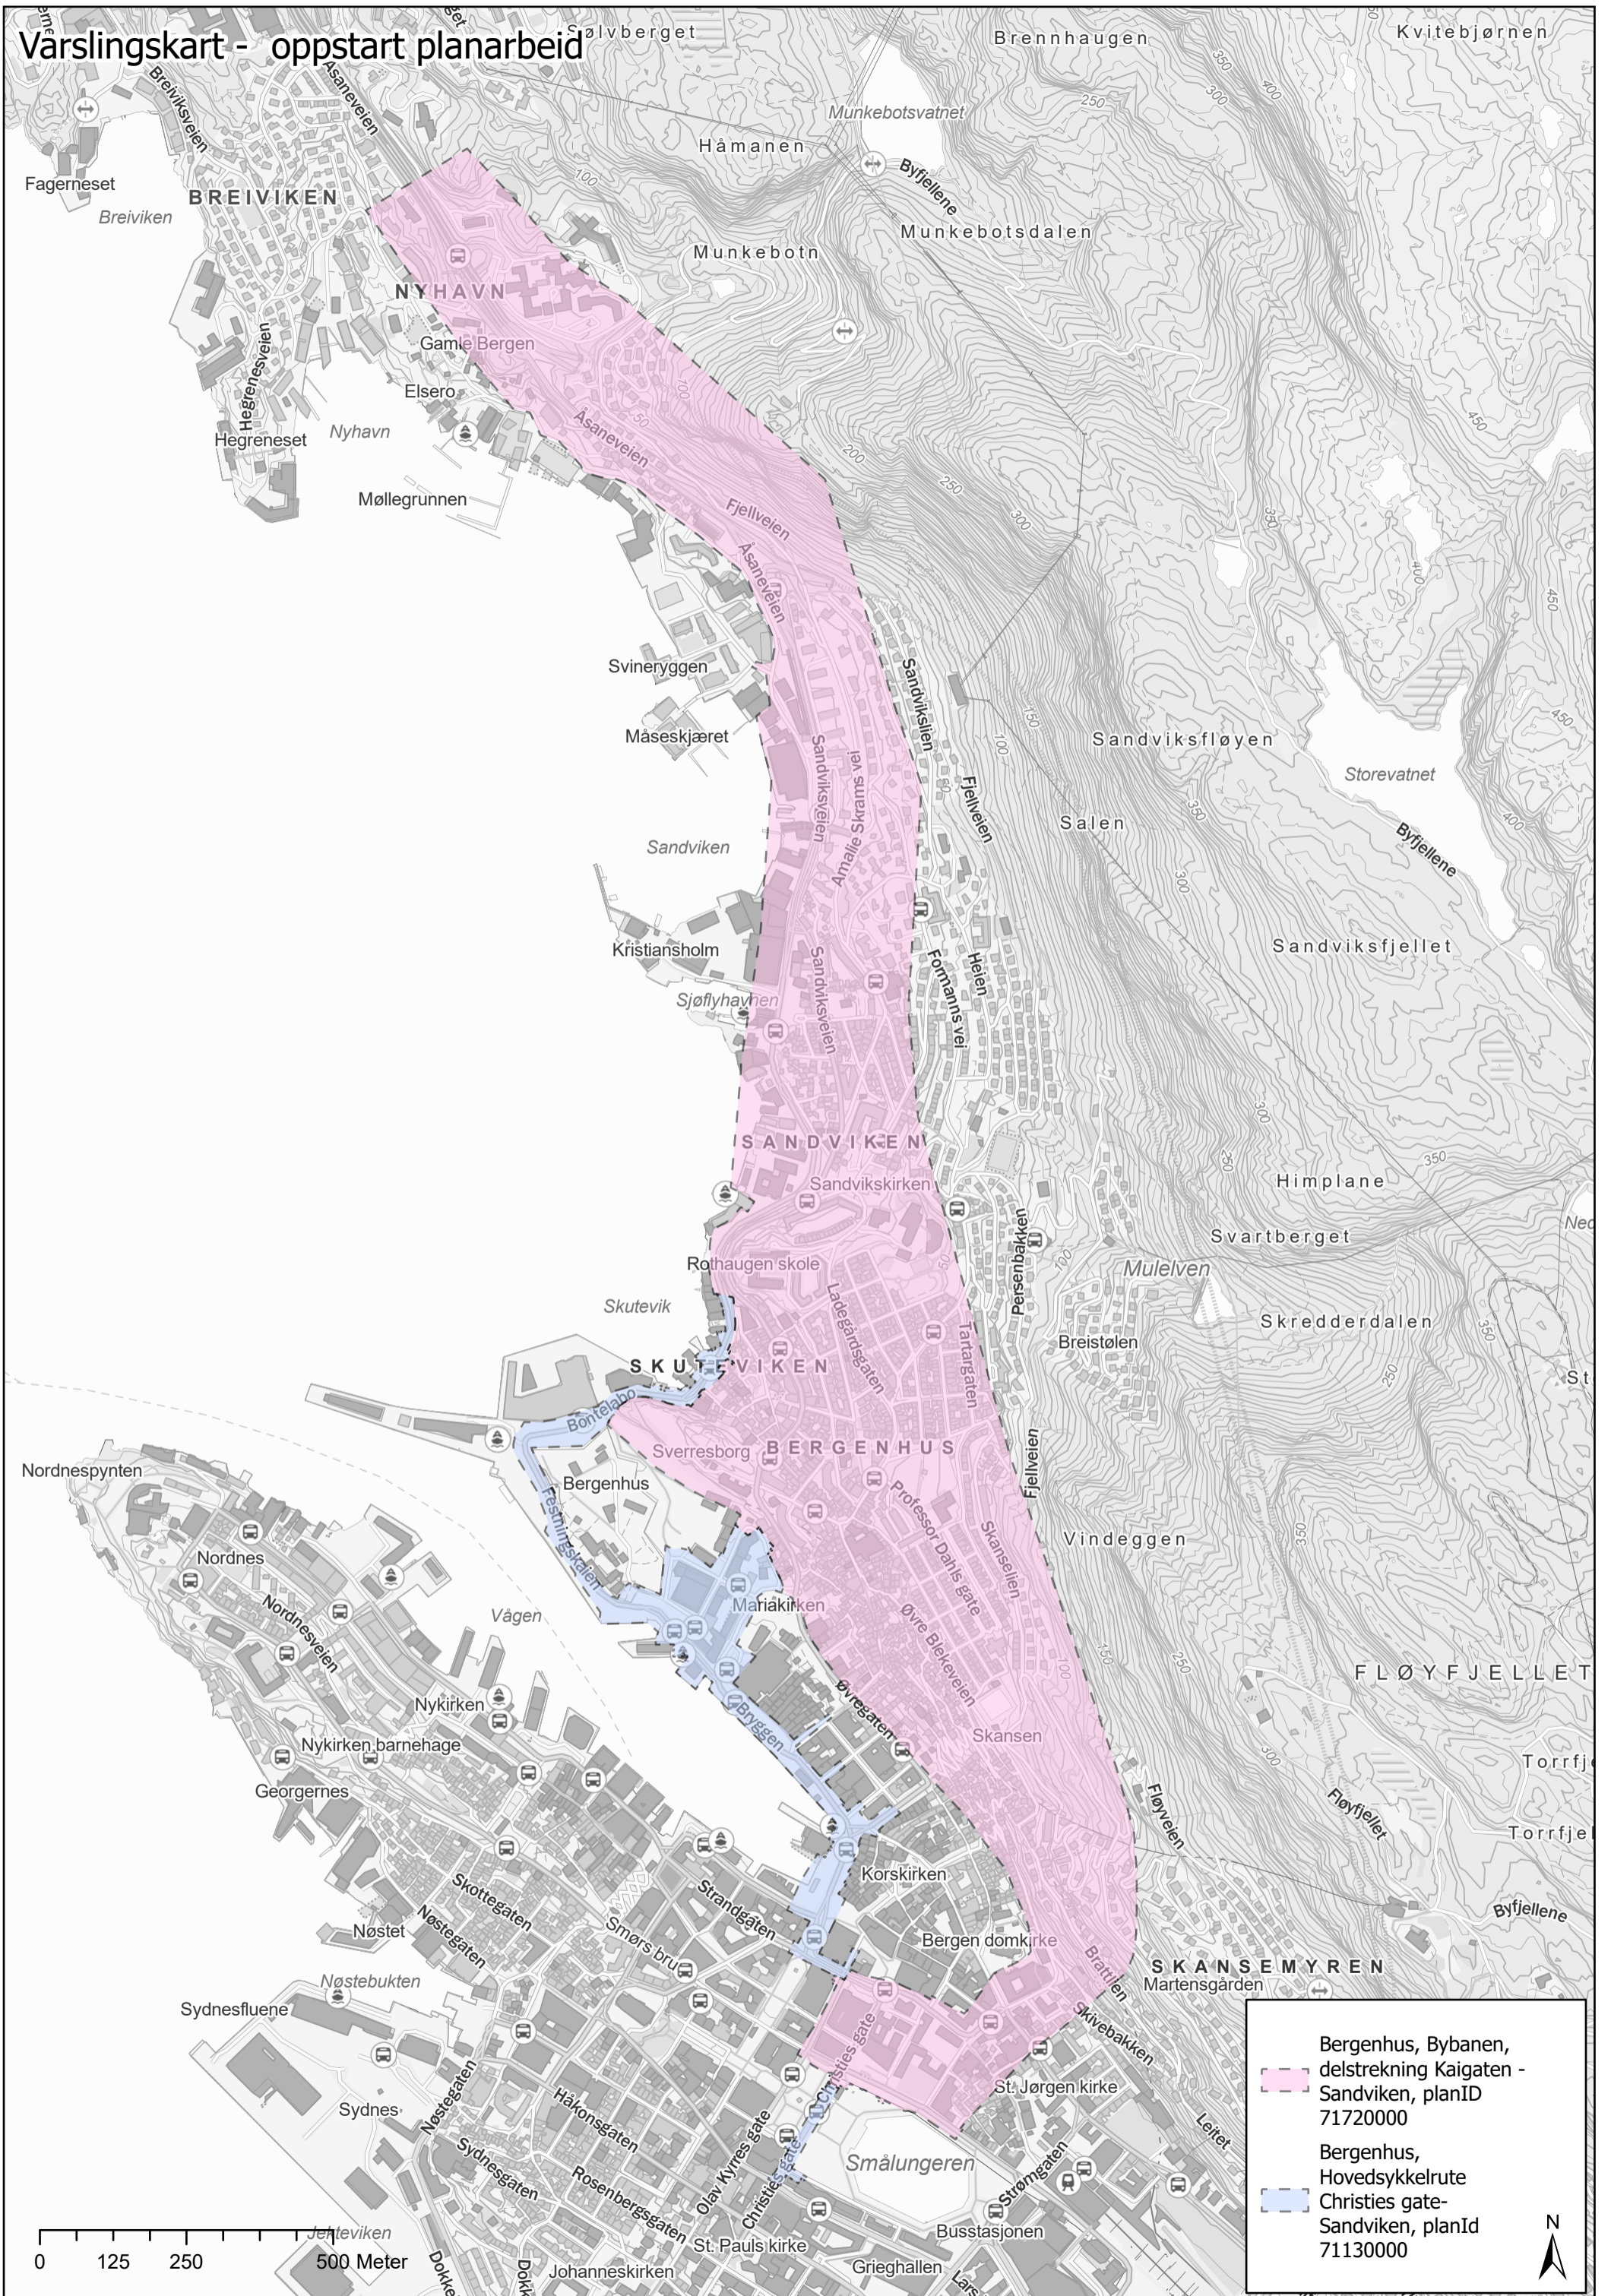

# Vårslingskart - oppstart planarbeid

- Bergenhus, Bybanen, delstrekning Kaigaten - Sandviken, planID 71720000
- Bergenhus, Hovedsykkelrute Christies gate - Sandviken, planID 71130000